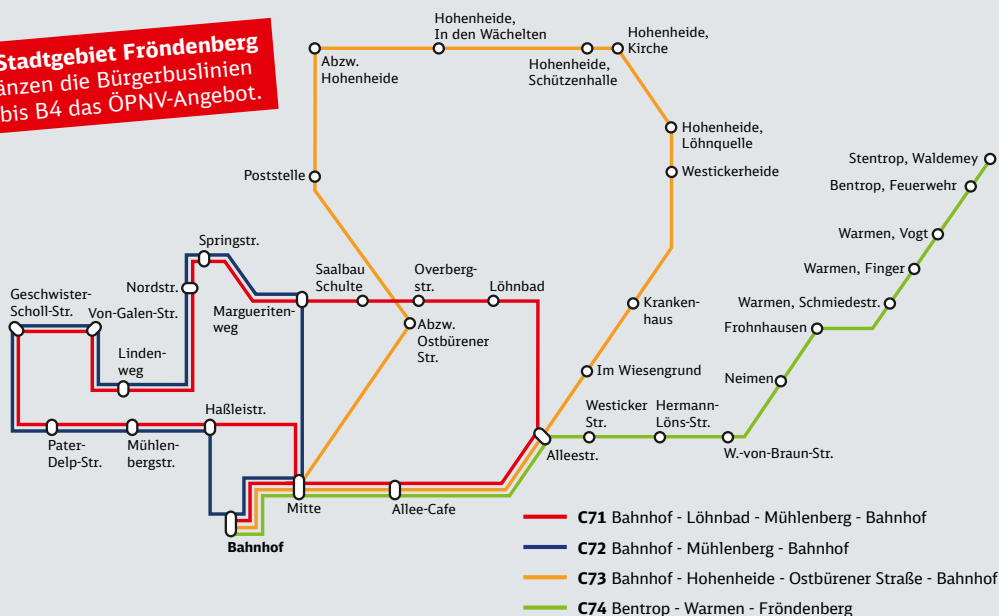

Tipp für gelegentliche Touren:

Die 9 Uhr TagesTickets – für eine oder bis zu fünf Personen.

Ideal für Fahrten nach Unna:

Unsere günstigen Anslusstickets für die **Regionalbuslinien 170 und 180**. Aktuelle Fahrpläne gibt es zum Download auf unserer Internetseite.

Unsere Vorverkaufsstelle:

Tickets für Bus&Bahn gibt es auch im Fröndenberger Reisecenter, Wilhelm-Feuerhake-Str. 8, 58730 Fröndenberg!
Mo. bis Fr. 9 bis 18 Uhr, Sa. 9 bis 14 Uhr

Herausgeber:
DB Westfalenbus
Laer 2
59872 Meschede

Änderungen vorbehalten
Einzelangaben ohne Gewähr
Stand: Oktober 2017

Deutsche Bahn AG
Marketing (GNM)
Karlstraße 6
60329 Frankfurt

Linienetz Citybusse

Im Stadtgebiet Fröndenberg ergänzen die Bürgerbuslinien B1 bis B4 das ÖPNV-Angebot.