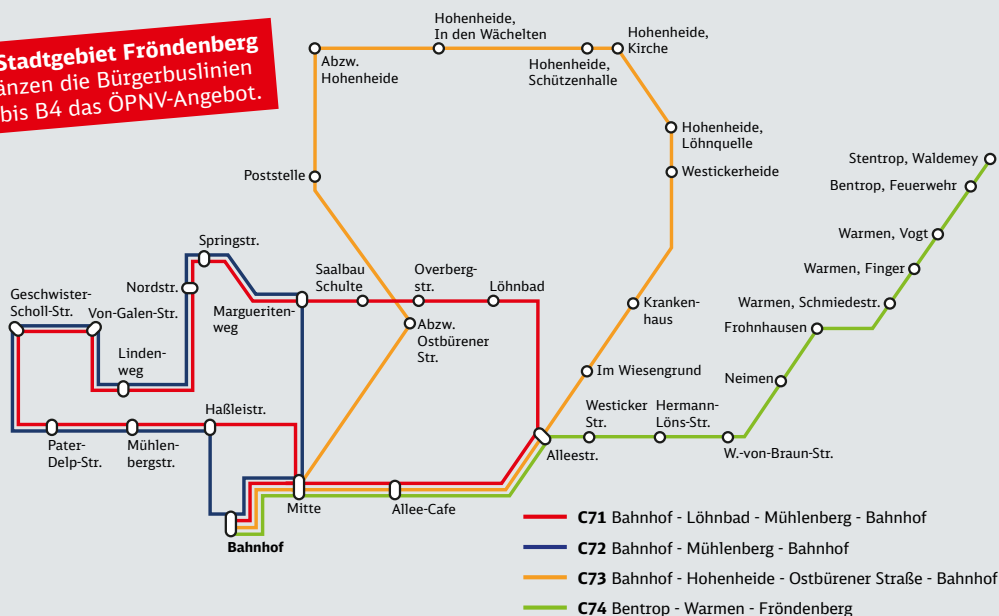

Unsere Ticket-Tipps

Sie sind 60 Jahre oder älter und gern unterwegs? Dann fahren Sie mit unseren **60plusAbos** einfach günstig!

60plusAbo-Preise pro Monat:

- für Fröndenberg: 28 Euro
- für den Kreis Unna: 40,40 Euro
- für das Netz Ruhr-Lippe oder den Übergang Ruhr-Lippe/Münsterland: 52 Euro

Tipp für gelegentliche Touren:

Die 9 Uhr TagesTickets – für eine oder bis zu fünf Personen.

Ideal für Fahrten nach Unna:

Unsere günstigen Anslusstickets für die **Regionalbuslinien 170 und 180**. Aktuelle Fahrpläne gibt es zum Download auf unserer Internetseite.

Beratung rund ums Abo

Wir sind gern für Sie da!
Hier erreichen Sie uns:

DB Westfalenbus
BRS Busverkehr Ruhr-Sieg GmbH
Abo-Service
Bahnhofstraße 24
48231 Warendorf

- Unser zentraler Abo-Service berät Sie telefonisch unter **0 25 81/4 59 81 63** – montags bis donnerstags von 9 bis 15 Uhr, freitags von 9 bis 13 Uhr – oder per E-Mail unter **abo.westfalenbus@deutschebahn.com**.

- Alle Infos auch online unter **www.westfalenbus.de** – hier können Sie Ihr Abo mit wenigen Klicks bestellen.

Herausgeber:

DB Westfalenbus
BRS Busverkehr-Ruhr-Sieg GmbH
Laer 2
59872 Meschede

DB Mobility Logistics AG
Marketing (GNM)
Karlstraße 6
60329 Frankfurt am Main

Änderungen vorbehalten
Einzelangaben ohne Gewähr,
Stand: September 2016

Linienetz Citybusse

Im **Stadtgebiet Fröndenberg** ergänzen die Bürgerbuslinien B1 bis B4 das ÖPNV-Angebot.

Fahrplan Citybuslinie **C73**

Gut unterwegs
in Fröndenberg