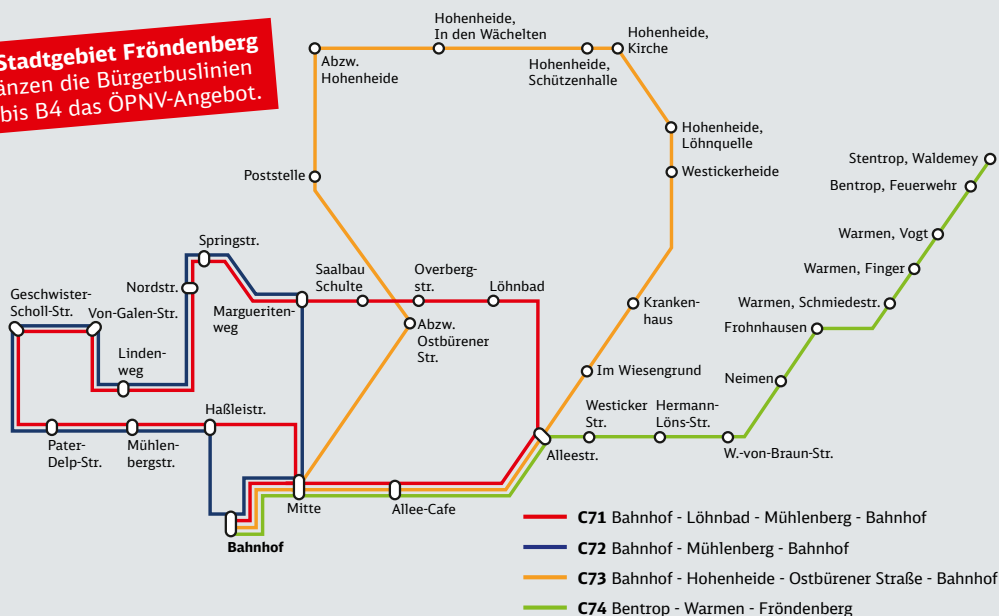

Tipp für gelegentliche Touren:

Die 9 Uhr TagesTickets – für eine oder bis zu fünf Personen.

Ideal für Fahrten nach Unna:

Unsere günstigen Anslusstickets für die **Regionalbuslinien 170 und 180**. Aktuelle Fahrpläne gibt es zum Download auf unserer Internetseite.

Unsere Vorverkaufsstelle:

Tickets für Bus&Bahn gibt es auch im Fröndenberger Reisecenter, Wilhelm-Feuerhake-Str. 8, 58730 Fröndenberg!
Mo. bis Fr. 9 bis 18 Uhr, Sa. 9 bis 14 Uhr

Herausgeber:
DB Westfalenbus
Laer 2
59872 Meschede

Änderungen vorbehalten
Einzelangaben ohne Gewähr
Stand: Oktober 2017

Deutsche Bahn AG
Marketing (GNM)
Karlstraße 6
60329 Frankfurt

Liniennetz Citybusse

Im Stadtgebiet Fröndenberg ergänzen die Bürgerbuslinien B1 bis B4 das ÖPNV-Angebot.