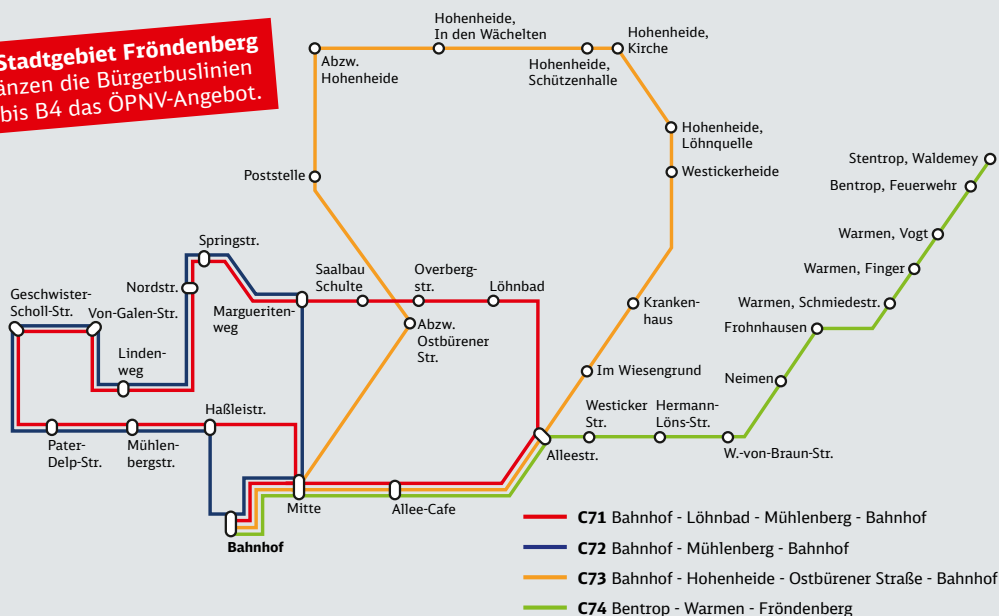

Tipp für gelegentliche Touren:

Die 9 Uhr TagesTickets – für eine oder bis zu fünf Personen.

Ideal für Fahrten nach Unna:

Unsere günstigen Anslusstickets für die **Regionalbuslinien 170 und 180**. Aktuelle Fahrpläne gibt es zum Download auf unserer Internetseite.

Beratung rund ums Abo

Wir sind gern für Sie da!
Hier erreichen Sie uns:

DB Westfalenbus
Abo-Service
Bahnhofstraße 24
48231 Warendorf

- Unser zentraler Abo-Service berät Sie telefonisch unter **0 25 81/4 59 81 63** – montags bis donnerstags von 9 bis 15 Uhr, freitags von 9 bis 13 Uhr – oder per E-Mail unter **abo.westfalenbus@deutschebahn.com**

- Alle Infos auch online unter **www.westfalenbus.de** – hier können Sie Ihr Abo mit wenigen Klicks bestellen.

Ticketkauf leicht gemacht

Hier erhalten Sie Informationen und Tickets für Ihre Fahrt:

- Direkt beim Busfahrer
- In der Vorverkaufsstelle im Fröndenberger Reisecenter
- Ticket-Tipps und Tarif-Infos auch online unter **www.westfalenbus.de**

Unsere Vorverkaufsstelle:

Tickets für Bus&Bahn gibt es auch im Fröndenberger Reisecenter, Wilhelm-Feuerhake-Str. 8, 58730 Fröndenberg!
Mo. bis Fr. 9 bis 18 Uhr, Sa. 9 bis 14 Uhr

Herausgeber:
DB Westfalenbus
Laer 2
59872 Meschede

Änderungen vorbehalten
Einzelangaben ohne Gewähr
Stand: Oktober 2017

Deutsche Bahn AG
Marketing (GNM)
Karlstraße 6
60329 Frankfurt

Linienetz Citybusse

Im Stadtgebiet Fröndenberg ergänzen die Bürgerbuslinien B1 bis B4 das ÖPNV-Angebot.

Fahrplan Citybuslinie C72

Gut unterwegs
in Fröndenberg