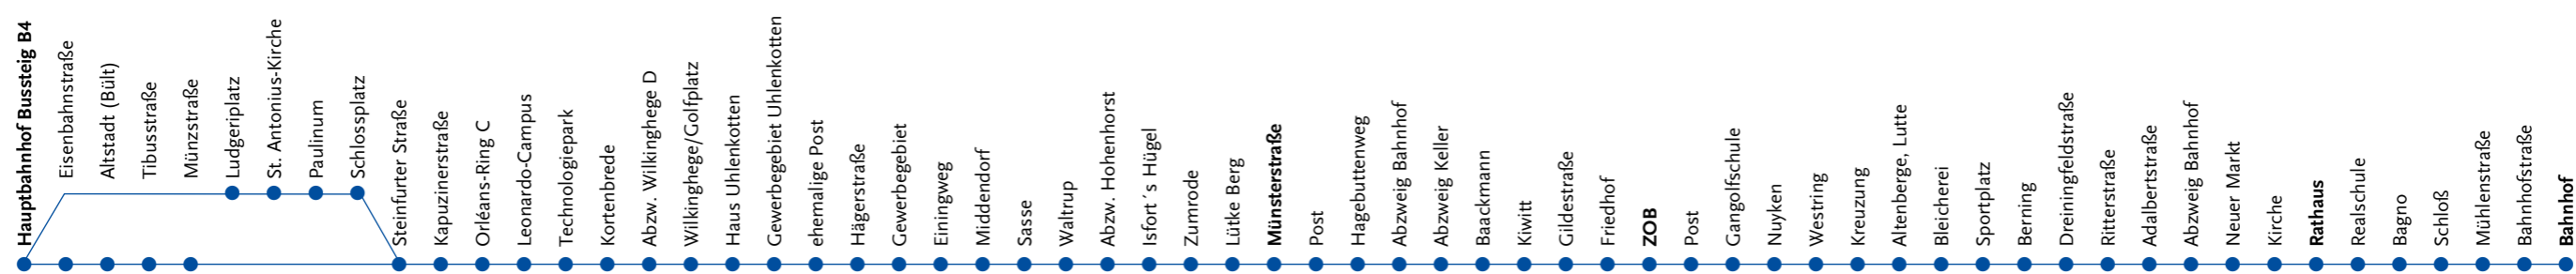

Fahrplan R73 Münster – Altenberge – Nordwalde – Burgsteinfurt

Einfach hin und weg.

gültig ab 09.01.2017

Fahrplan R73
 Münster – Altenberge – Nordwalde – Burgsteinfurt

Bus & Bahn Münsterland

Linienband der R73

Münster Nienberge Altenberge Nordwalde ST-Borghorst ST-Burgsteinfurt

Sehr geehrter Fahrgast,

in diesem kleinen, übersichtlichen Streckenfahrplan hat die DB Westfalenbus mit finanzieller Unterstützung des Kreises Steinfurt das Fahrtenangebot der Regionalbuslinie R73 für Sie zusammengestellt. Diese gut vertaktete Regionalbuslinie fährt im Stundentakt von Münster nach Burgsteinfurt.

Der Minifahrplan enthält die wichtigsten Informationen zu dieser Verbindung sowie ein Linienband, damit Sie sich schnell über den gesamten Streckenverlauf der R73 informieren können. Damit unser Fahrplan nicht zu umfangreich wird, sind nicht alle Haltestellen im Fahrplan abgebildet.