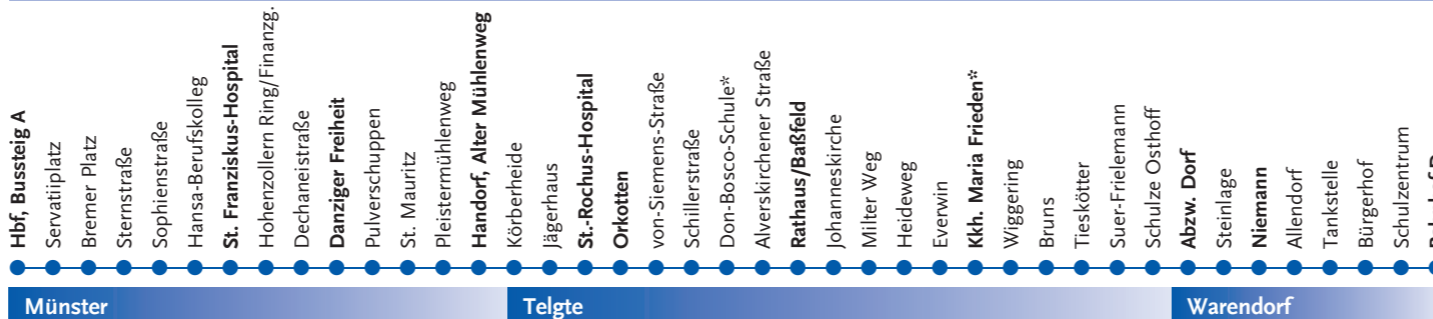

Linienband der R11

* Haltestellen werden nicht bei jeder Fahrt bedient