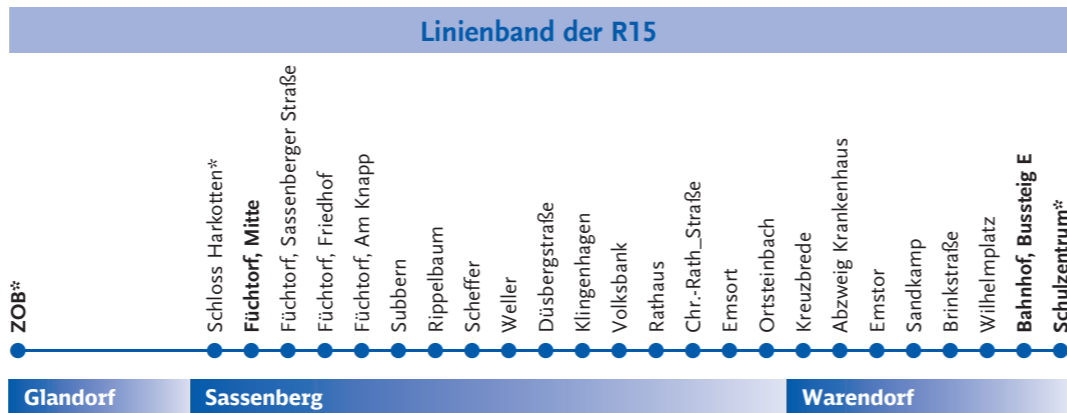

! An Sonn- und Feiertagen fährt Ihr Wunsch-Anruf-Linien-Dienst zwischen Warendorf und Sassenberg, Weller. Sie können diesen von 6 Uhr bis Mitternacht bestellen, wenn Sie Ihren Fahrtwunsch mindestens eine halbe Stunde vor der gewünschten Abfahrt anmelden unter: **02583 3344**.

1. **A** Anruf-Linien-Dienst (ALD) verkehrt nur nach telefonischer Anmeldung mind. 30 Min. vor Abfahrt unter Telefon: 02583-3344
   - **F** Während der Ferien in NRW
   - **K61** Fährt in der Nacht von Samstag auf Sonntag
   - **K62** Fährt in der Nacht von Freitag auf Samstag
   - **S** Nur an Schultagen in NRW
   - **U** Nicht am 25.12.
   - **X** Nicht am 25.12. und 1.1.
2. Haltestelle wird nicht von allen Fahrten bedient
   Alle Angaben ohne Gewähr

Einfach mal „Bus-Wandern“
Im Münsterland und vor allem auch im Kreis Warendorf lässt es sich gut Wandern. Aber wer hat schon Lust, im Kreis zu gehen? Mit der Linie R14 bringen wir Sie zu den schönsten Wanderrouten in der Umgebung. Entdecken Sie Ostbevern und die Loburg! Informieren Sie sich auch im Internet unter: www.westfalenbus.de

Westfalenbus