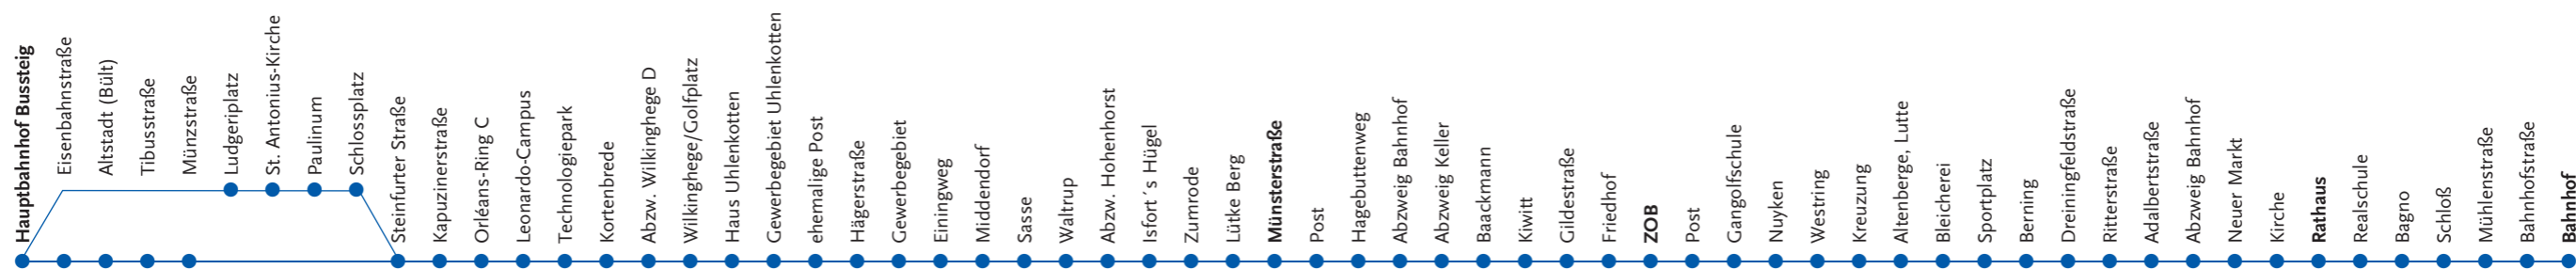

K34 Fahrt nicht über Nordwalde ZOB

S Nur an Schultagen in NRW

T Nicht am 25., 26.12. und 1.1.

U Nicht am 25.12.

W Nicht am 24. und 31.12.

Alle Angaben ohne Gewähr

Linienband der R73

Münster	Nienberge	Altenberge	Nordwalde	ST-Borghorst	ST-Burgsteinfurt
---------	-----------	------------	-----------	--------------	------------------

Sehr geehrter Fahrgast,

in diesem kleinen, übersichtlichen Streckenfahrplan hat die DB Westfalenbus mit finanzieller Unterstützung des Kreises Steinfurt das Fahrtenangebot der Regionalbuslinie R73 für Sie zusammengestellt. Diese gut vertaktete Regionalbuslinie fährt im Stundentakt von Münster nach Burgsteinfurt.

Der Minifahrplan enthält die wichtigsten Informationen zu dieser Verbindung sowie ein Linienband, damit Sie sich schnell über den gesamten Streckenverlauf der R73 informieren können. Damit unser Fahrplan nicht zu umfangreich wird, sind nicht alle Haltestellen im Fahrplan abgebildet.